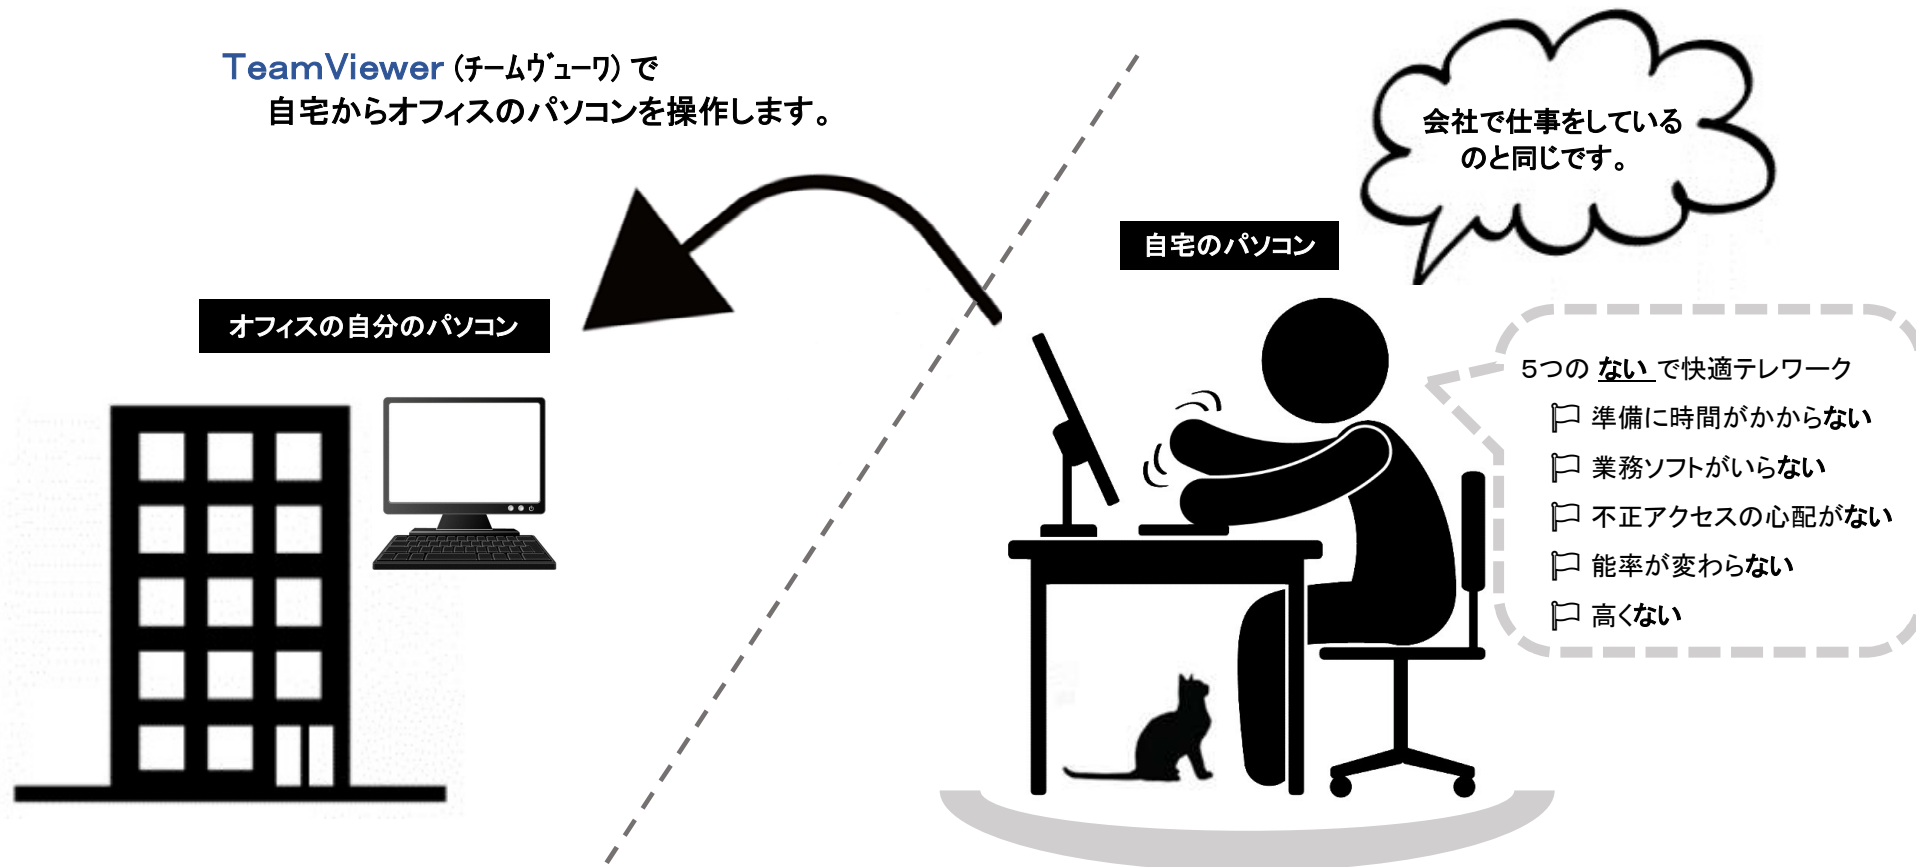

明日から テレワーク

実績No1ツール

TeamViewer (チームビューワ) で
自宅からオフィスのパソコンを操作します。

機器は？

Windows10 搭載のパソコンがあればOK。

環境は？

インターネットに接続できればOK。

効率は？